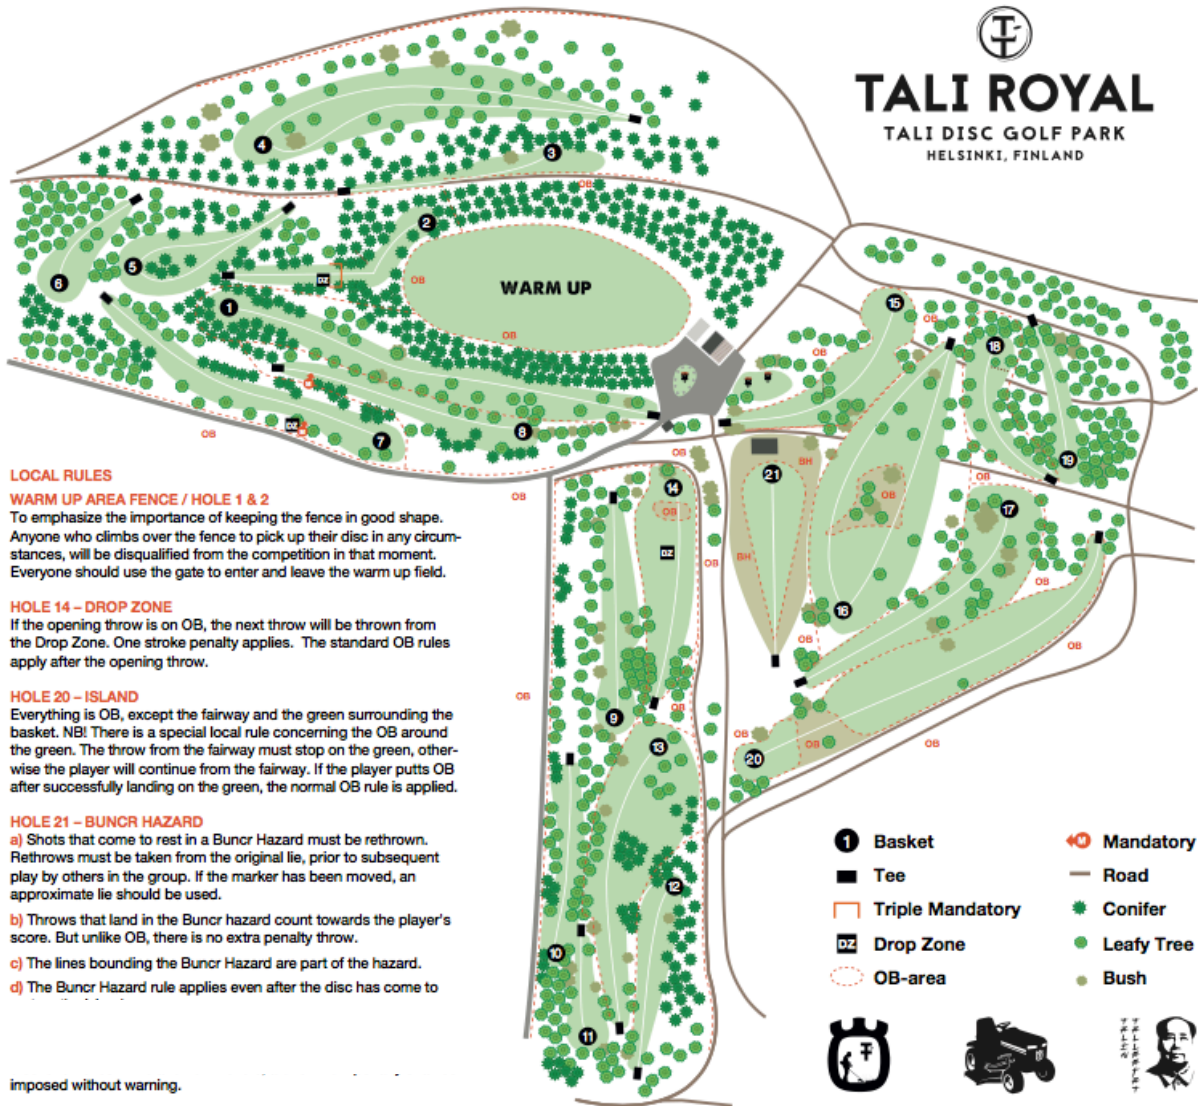

YLEISÖOPAS

Parhaita paikkoja seurata kilpailua ovat väylien 7, 20 ja 21 vieressä ja takaa kulkevat kävelytiet, sekä kisakeskusalue väylien 1, 15 ja 21 välillä.

Voit myös seurata pelaajaryhmiä kisan aikana. Muista kuitenkin:

HOLE NO.	1	2	3	4	5	6	7	8	9	10	11	12	13	14	15	16	17	18	19	20	21	TOT.
LENGTH	216	119	91	175	81	61	160	135	105	91	62	110	150	108	102	127	131	75	72	205	83	2458
PAR	5	4	3	4	3	3	4	3	3	3	3	3	4	3	3	3	3	3	3	4	3	70
ELEVATION	+2	0	0	-2	0	0	-6	0	+1	+1	-2	+4	+4	0	+2	-4	0	+4	-3	+1	0	